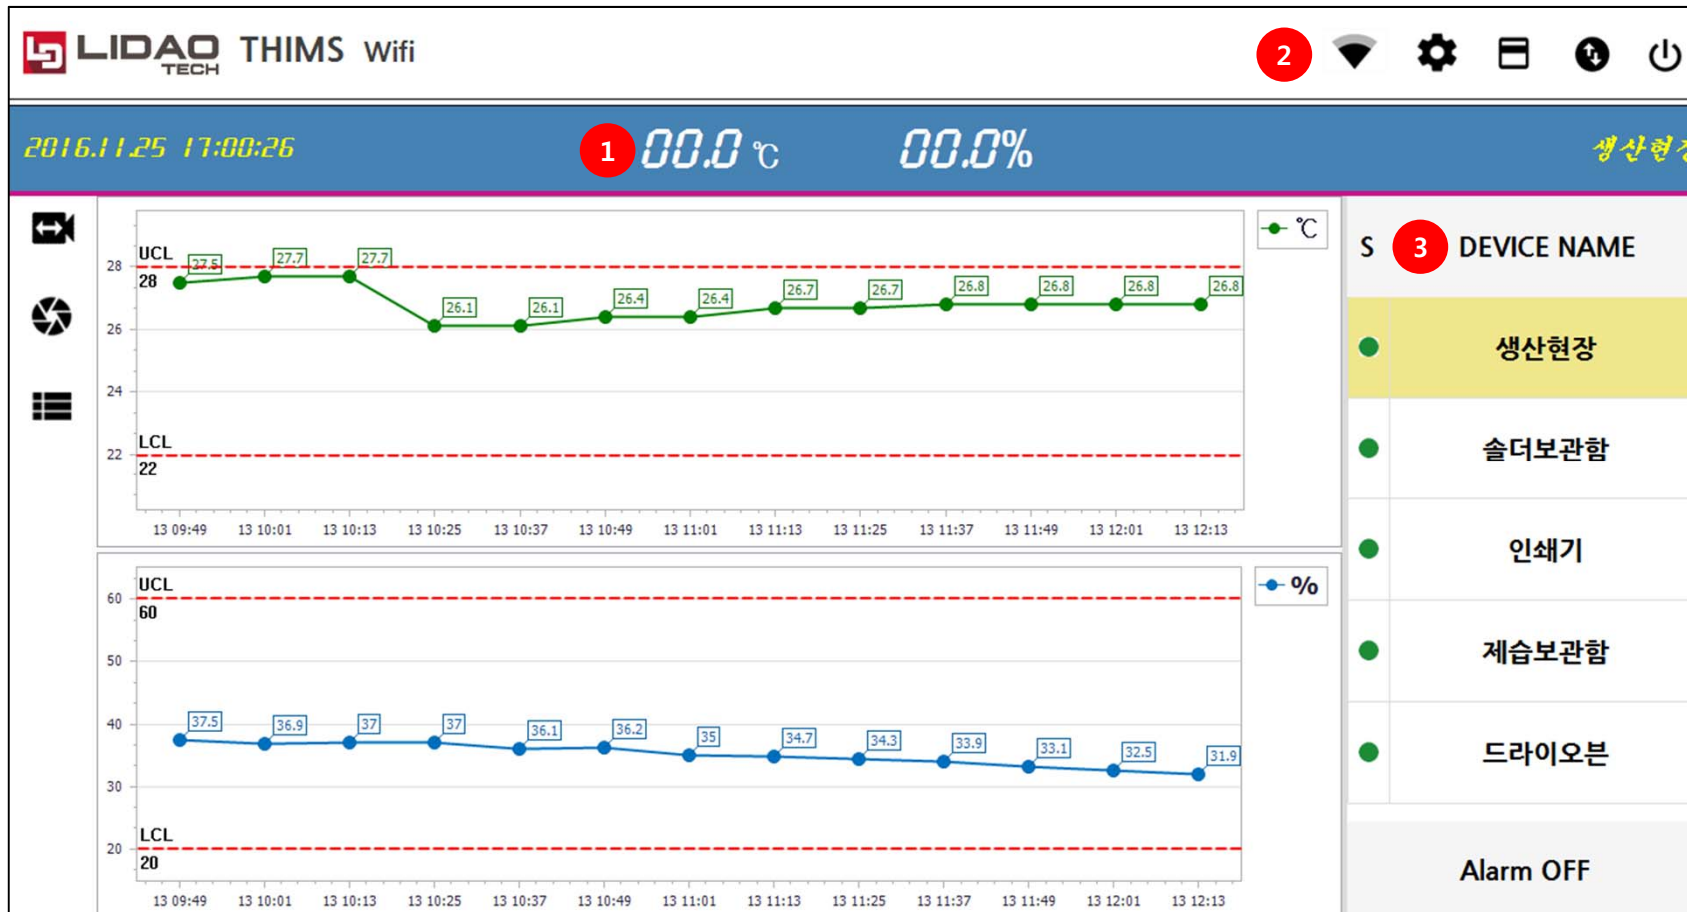

■ 무선 온/습도 MONITORING SYSTEM

1 실시간 온/습도 수치

2 와이파이 확인/System설정 / 프로그램 숨기기 / 크기 줄이기 / 프로그램 닫기

3 온/습도계 표시(최대 5대)

■ 무선 온/습도 MONITORING SYSTEM

- 1 Local IP : 공유기 IP
- Exchange Interval : 모니터링 화면 전환 시간
- Temperature : 온도 상/하한 값
- Comport : PC PORT
- Port : 온/습도계 지정 Port(변경 가능)
- Record Interval : 온/습도 Data 저장 시간
- Humidity : 습도 상/하한 값

■ 무선 온/습도 MONITORING SYSTEM

LIDAO THIMS Wifi
TECH

2016.11.25 17:01:39
00.0℃
00.0%
생산현장

System Configuration
✕

Configuration
Device Setting
Alarm Test

UP
DN
순서 변경 모드
저장/추가/돌아가기
Save
Add
Remove

Device Addr	Device Description	Temp UCL	Temp LCL	Humid UCL	Humid LCL	Alarm Rule
30000424	생산현장	28	22	60	20	Red
30000725	슬더보관함	8	3	60	30	Yellow
30000269	인쇄기	29	22	60	10	Stop
30000672	제습보관함	29	22	10	0	Yellow
30000673	드라이오븐	28	22	60	30	Yellow

DEVICE NAME

생산현장

슬더보관함

인쇄기

제습보관함

드라이오븐

Alarm OFF

- 1 Device Addr : 무선 온/습도계 고유 번호
- Device Description : 사용 위치별 명칭
- Temp UCL , Temp LCL : 온도 상/하한 값
- Humid UCL , Humid LCL : 습도 상/하한 값
- Alarm Rule : 이상현상 발생시 표시 방법