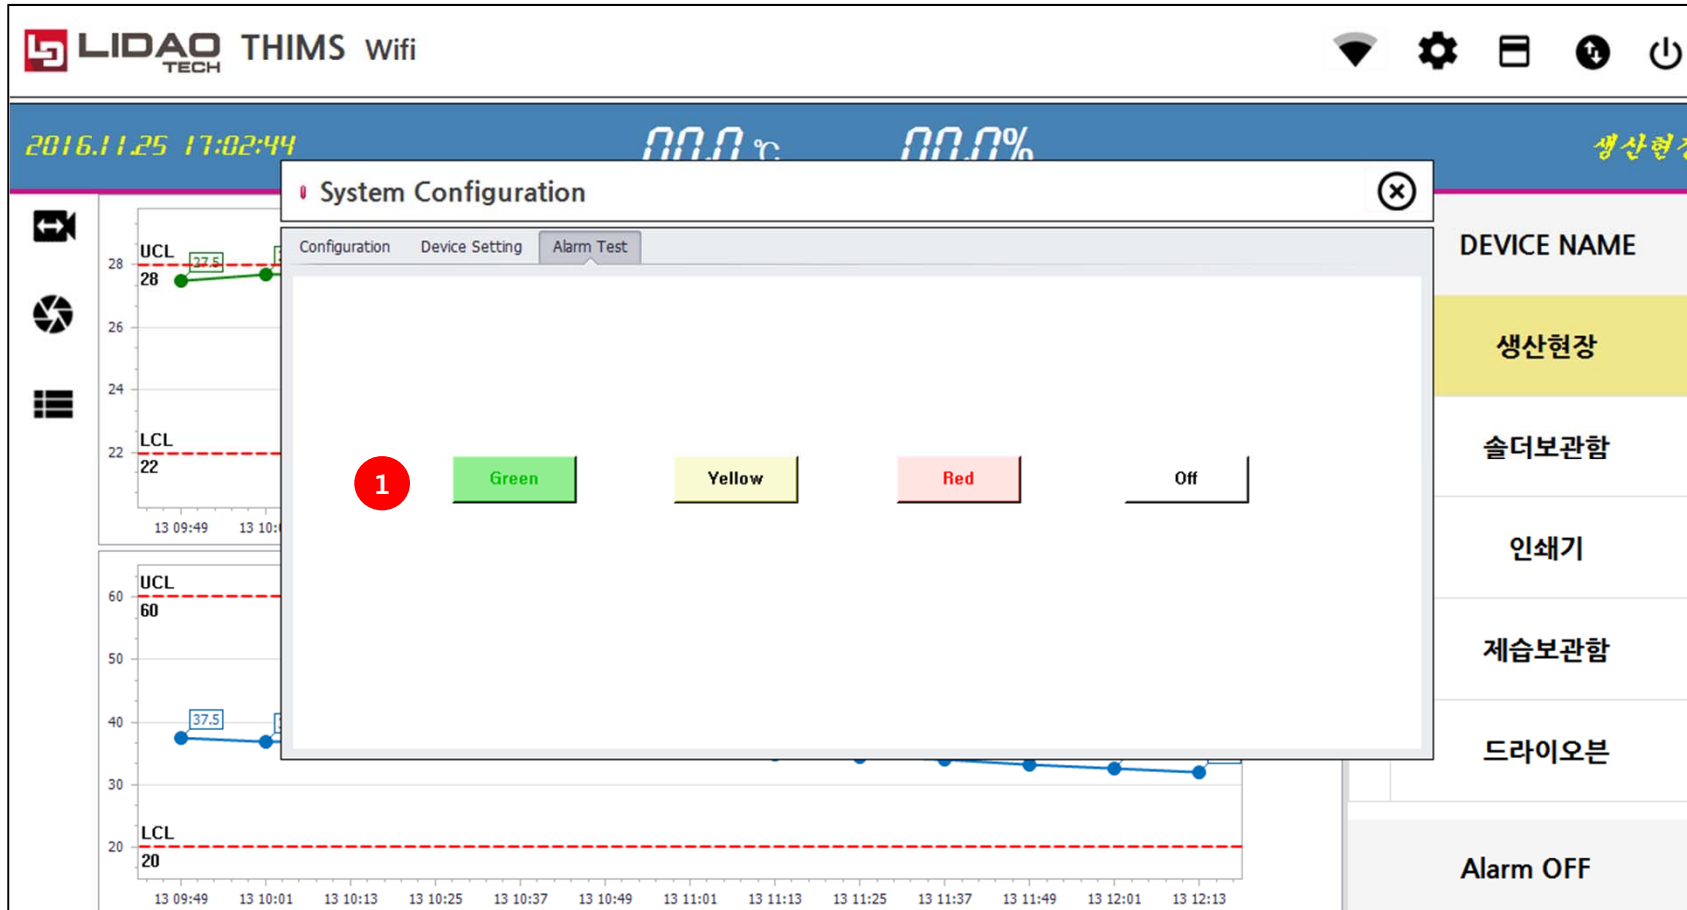

■ 무선 온/습도 MONITORING SYSTEM

1 실시간 온/습도 수치

2 와이파이 확인/System설정 / 프로그램 숨기기 / 크기 줄이기 / 프로그램 닫기

3 온/습도계 표시(최대 5대)

■ 무선 온/습도 MONITORING SYSTEM

- 1 Local IP : 공유기 IP
- Exchange Interval : 모니터링 화면 전환 시간
- Temperature : 온도 상/하한 값
- Comport : PC PORT
- Port : 온/습도계 지정 Port(변경 가능)
- Record Interval : 온/습도 Data 저장 시간
- Humidity : 습도 상/하한 값

■ 무선 온/습도 MONITORING SYSTEM

LIDAO THIMS Wifi
TECH

2016.11.25 17:01:39
00.0℃
00.0%
생산현장

System Configuration
✕

Configuration
Device Setting
Alarm Test

UP
DN
순서 변경 모드
저장/추가/돌아가기
Save
Add
Remove

Device Addr	Device Description	Temp UCL	Temp LCL	Humid UCL	Humid LCL	Alarm Rule
30000424	생산현장	28	22	60	20	Red
30000725	슬더보관함	8	3	60	30	Yellow
30000269	인쇄기	29	22	60	10	Stop
30000672	제습보관함	29	22	10	0	Yellow
30000673	드라이오븐	28	22	60	30	Yellow

DEVICE NAME

생산현장

슬더보관함

인쇄기

제습보관함

드라이오븐

Alarm OFF

- 1 Device Addr : 무선 온/습도계 고유 번호
- Device Description : 사용 위치별 명칭
- Temp UCL , Temp LCL : 온도 상/하한 값
- Humid UCL , Humid LCL : 습도 상/하한 값
- Alarm Rule : 이상현상 발생시 표시 방법

■ 무선 온/습도 MONITORING SYSTEM

1 경광등 TEST Mode

■ 무선 온/습도 MONITORING SYSTEM

LIDAO THIMS Wifi

2016.11.25 17:03:30

1 Recording history

생산현장

-